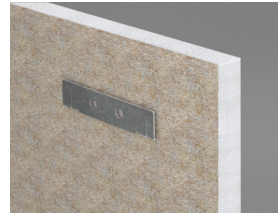

# Ecophon Akusto™ One

Ecophon Akusto™ One är en absorber för väggapplikationer som finns i fyrkantig, rektangulär och rund form. Systemet erbjuder en mängd designmöjligheter tack vare de många olika formaten och färgerna.

## SYSTEMÖVERSIKT

Format c, mm	592x	592x592	792x	1192x	1192x292	1192x592
Special	•	•	•	•	•	•
Tjocklek (tj)	40	40	40	40	40	40
Principskiss	M372	M371	M372	M372	M371	M371

Akusto One absorberent

Installation med Connect One Hakklist och Connect One Absorbentankare