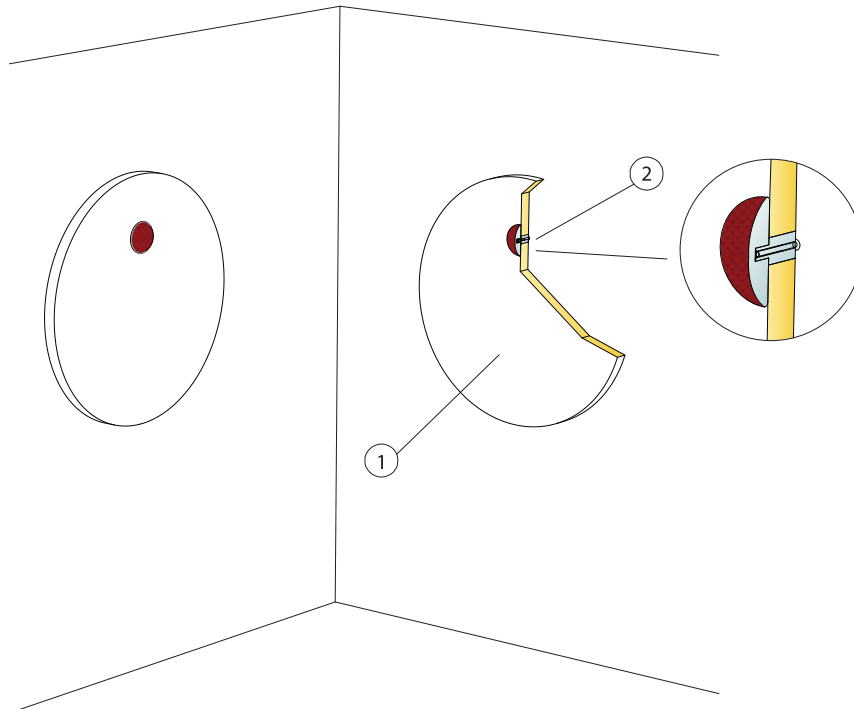

### MATERIALSPECIFIKATION (EXKL. SPILL)

	Storlek, mm		
	592x592	1192x292	1192x592
1 Akusto One	2,8/m <sup>2</sup>	2,8/m <sup>2</sup>	1,4/m <sup>2</sup>
2 Alt. 1 Connect One Haklist (väggdistans ingår)	1/absorbent	1/absorbent	1/absorbent
3 Alt. 1 Connect One Absorbentankare	2/absorbent	2/absorbent	2/absorbent
4 Alt. 2 Connect One Krokfäste	2/absorbent	2/absorbent	2/absorbent
Δ Min. total konstruktionshöjd: Δ1 48 mm / Δ2 44 mm	-	-	-

Se Materialspecifikation

Connect One Haklist kan delas till två upphängningslister

Connect One Absorbentankare används tillsammans med Connect One Haklist

Connect One Krokfäste

### MATERIALSPECIFIKATION (EXKL. SPILL)

		Storlek, mm		
		592x	792x	1192x
1	Akusto One	3,5/m <sup>2</sup>	2/m <sup>2</sup>	0,9/m <sup>2</sup>
2	Connect One Knappfäste	1/absorbent	1/absorbent	1/absorbent
Δ Min. total konstruktionshöjd: 40 mm		-	-	-