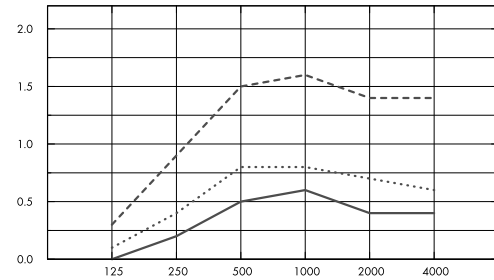

Ljudabsorption:

Provningsresultat enligt EN ISO 354.

A_{eq} Absorptionsmängd per st (m^2 sabin)