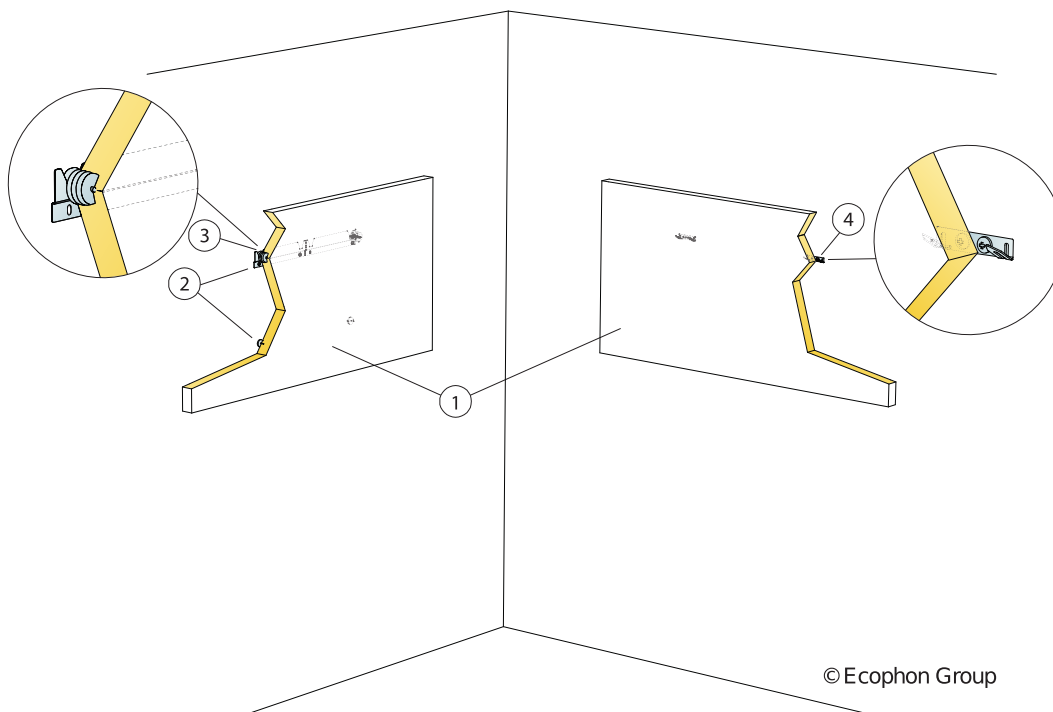

MATERIALSPECIFIKATION (EXKL. SPILL)

	Storlek, mm		
	592x592	1192x292	1192x592
1 Akusto One	2,8/m²	2,8/m²	1,4/m²
2 Alt. 1 Connect One Haklist (väggdistans ingår)	1/absorbent	1/absorbent	1/absorbent
3 Alt. 1 Connect One Absorbentankare	2/absorbent	2/absorbent	2/absorbent
4 Alt. 2 Connect One Krokfäste	2/absorbent	2/absorbent	2/absorbent
Δ Min. total konstruktionshöjd: Δ1 48 mm / Δ2 44 mm	-	-	-