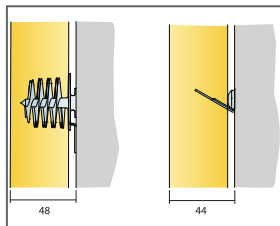

### MATERIALSPECIFIKATION (EXKL. SPILL)

	Storlek, mm		
	592x592	1192x292	1192x592
1 Akusto One	2,8/m <sup>2</sup>	2,8/m <sup>2</sup>	1,4/m <sup>2</sup>
2 Alt. 1 Connect One Haklist (väggdistans ingår)	1/absorbent	1/absorbent	1/absorbent
3 Alt. 1 Connect One Absorbentankare	2/absorbent	2/absorbent	2/absorbent
4 Alt. 2 Connect One Krokfäste	2/absorbent	2/absorbent	2/absorbent
Δ Min. total konstruktionshöjd: Δ1 48 mm / Δ2 44 mm	-	-	-