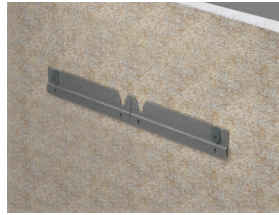

Installation med Connect One Hakklist och Connect One Absorbentankare