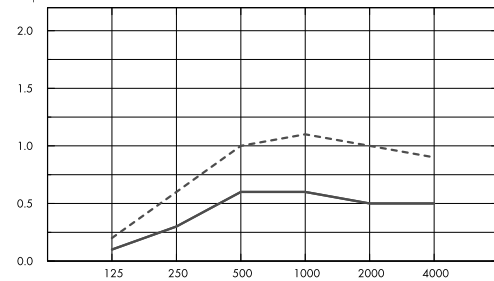

- Akusto One Ø592, 48 mm o.d.s.
- .... Akusto One Ø792, 48 mm o.d.s.
- --- Akusto One Ø1192, 48 mm o.d.s.

A_{eq} Absorptionsmängd per st (m^2 sabin)