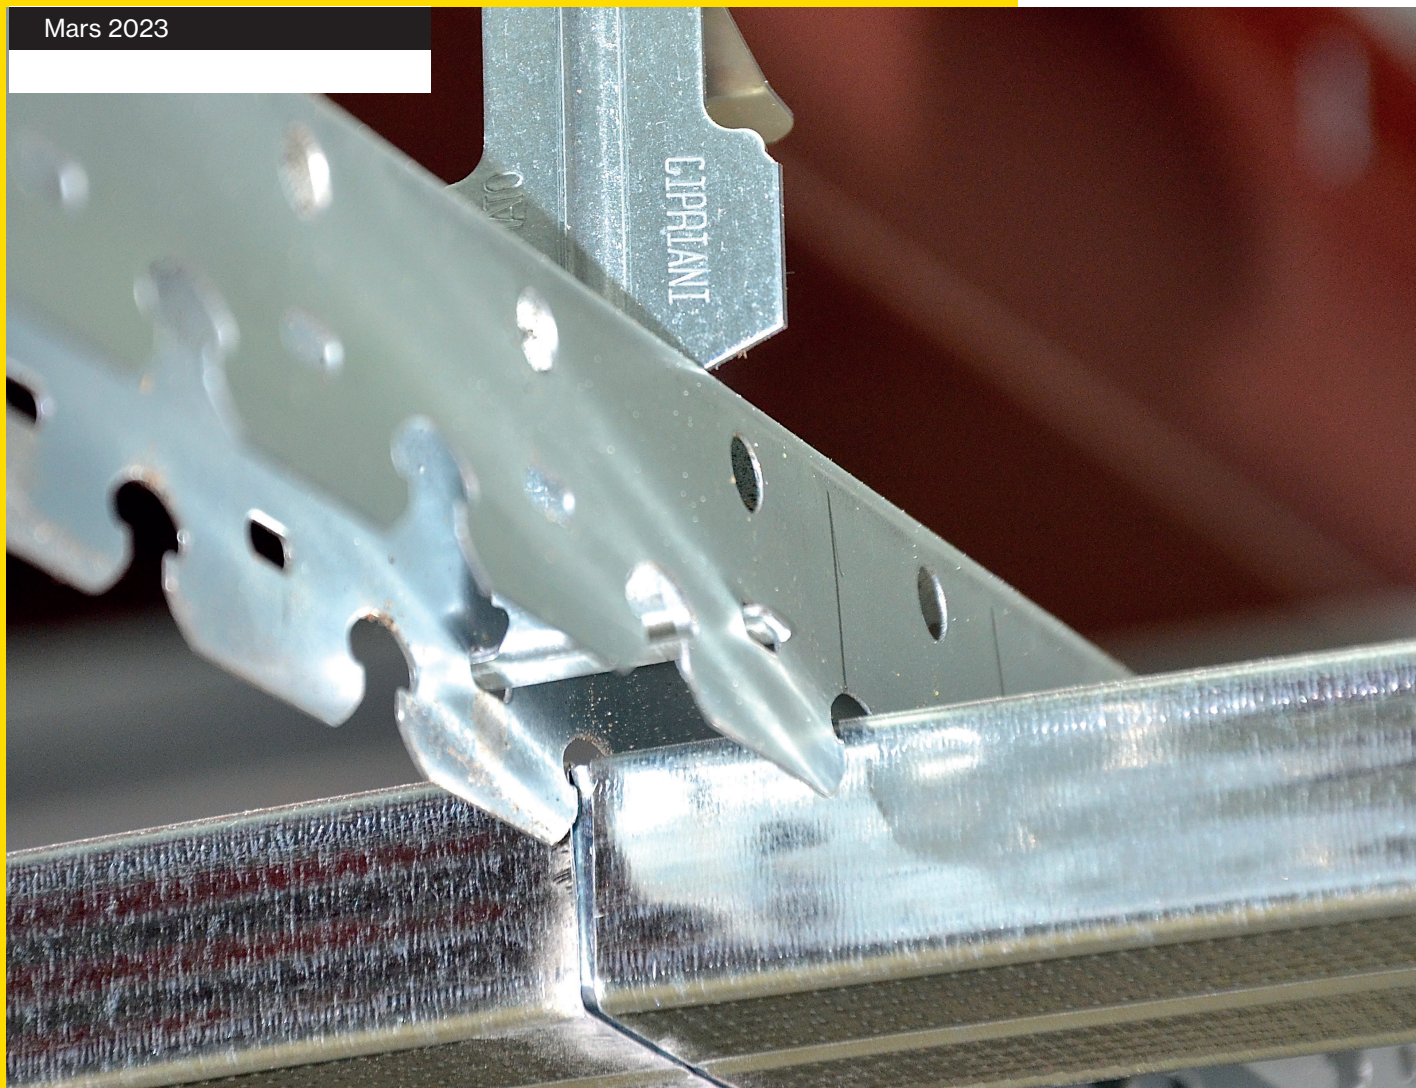

— Merkur Click-on 60

Skrusystem for nedforet fast himling

Mars 2023

Raskt • Stabilt • Stivt • Enkelt • Skrue-fritt

Mål og marker høyden for vegglisten. Marker Merkur profilens (bæreskinne) posisjon (max 1200 mm, se tabell) og posisjonen for innfesting (max 1200 mm, se tabell)
OBS! Første Merkur profil max 1/3 av henger avstand (G) se skisse.

Monter festet (C.033) på hengeren (4 mm) og monter hengeren, mål høyden, enklest med laser. Klikk på innfesting i Merkur profilen, skjõt Merkur profilen med skjøtestykke (C.125).
For å tilpasse lengden kapp med blikksaks.

Klikk fast C-profilen med c/c ut fra plateprodusentens anvisning.
Skjøt c-profilen minimum 100 mm fra Merkur profilen om mulig.
Tilpass lengden kapp med blikksaks.

Finjuster høyden, enklest med laser. Start med å skru fast himlingsplater.
Merkur er ett komplett system med flere ulike innfestinger