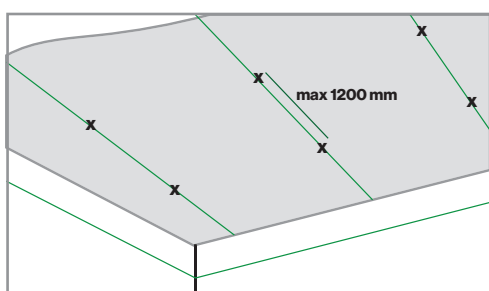

— Merkur Click-on 60

Skrusystem for nedforet fast himling

Mars 2023

Raskt • Stabilt • Stivt • Enkelt • Skrue-fritt

Mål og marker høyden for vegglisten. Marker Merkur profilens (bæreskinne) posisjon (max 1200 mm, se tabell) og posisjonen for innfesting (max 1200 mm, se tabell)
OBS! Første Merkur profil max 1/3 av henger avstand (G) se skisse.

Monter festet (C.033) på hengeren (4 mm) og monter hengeren, mål høyden, enklest med laser. Klikk på innfesting i Merkur profilen, skjõt Merkur profilen med skjøtestykke (C.125).
For å tilpasse lengden kapp med blikksaks.