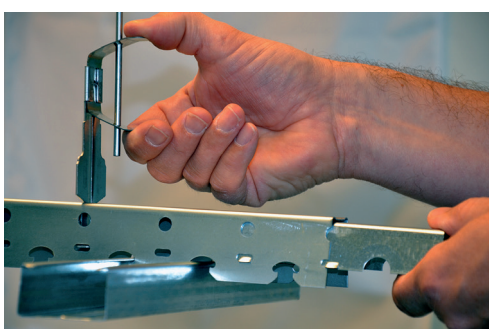

— Merkur Click-on 60

Skrusystem for nedforet fast himling

Mars 2023

Raskt • Stabilt • Stivt • Enkelt • Skrue-fritt

Mål og marker høyden for vegglisten. Marker Merkur profilens (bæreskinne) posisjon (max 1200 mm, se tabell) og posisjonen for innfesting (max 1200 mm, se tabell)
OBS! Første Merkur profil max 1/3 av henger avstand (G) se skisse.

Monter festet (C.033) på hengeren (4 mm) og monter hengeren, mål høyden, enklest med laser. Klikk på innfesting i Merkur profilen, skjõt Merkur profilen med skjøtestykke (C.125).
For å tilpasse lengden kapp med blikksaks.

Klikk fast C-profilen med c/c ut fra plateprodusentens anvisning.
Skjøt c-profilen minimum 100 mm fra Merkur profilen om mulig.
Tilpass lengden kapp med blikksaks.

Finjuster høyden, enklest med laser. Start med å skru fast himlingsplater.
Merkur er ett komplett system med flere ulike innfestinger