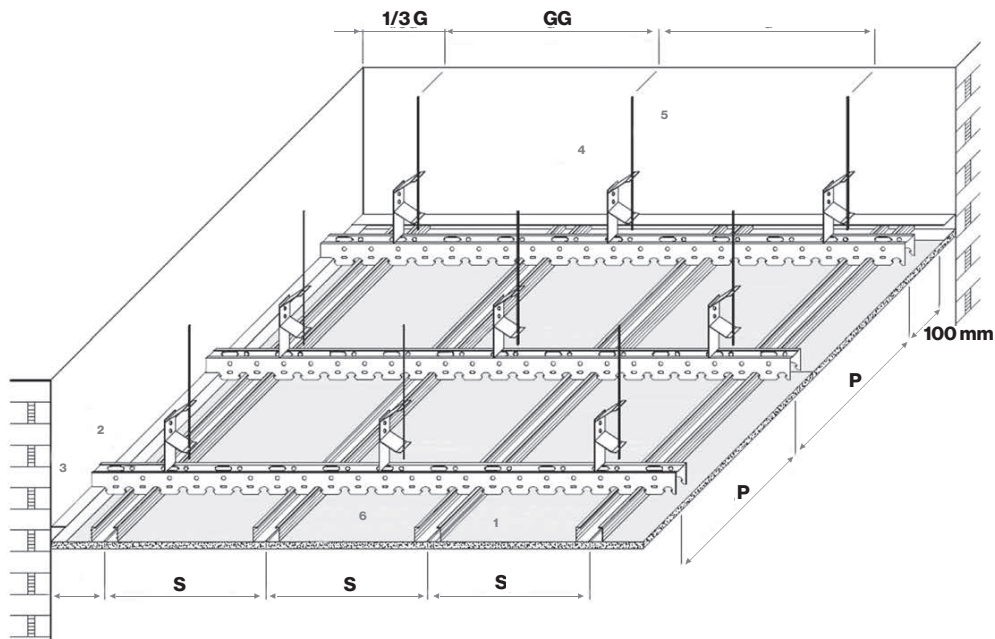

— Merkur Click-on 60

Skrusystem for nedforet fast himling

Mars 2023

Raskt • Stabilt • Stivt • Enkelt • Skrue-fritt

Mål og marker høyden for vegglisten. Marker Merkur profilens (bæreskinne) posisjon (max 1200 mm, se tabell) og posisjonen for innfesting (max 1200 mm, se tabell)
OBS! Første Merkur profil max 1/3 av henger avstand (G) se skisse.

Monter festet (C.033) på hengeren (4 mm) og monter hengeren, mål høyden, enklest med laser. Klikk på innfesting i Merkur profilen, skjõt Merkur profilen med skjøtestykke (C.125).
For å tilpasse lengden kapp med blikksaks.

Klikk fast C-profilen med c/c ut fra plateprodusentens anvisning.
Skjøt c-profilen minimum 100 mm fra Merkur profilen om mulig.
Tilpass lengden kapp med blikksaks.

Finjuster høyden, enklest med laser. Start med å skru fast himlingsplater.
Merkur er ett komplett system med flere ulike innfestinger

Mindre enn 15	1200
Mellom 15 og 30	1000
Mellom 30 og 50	750

c/c avstand på C-profil ut fra plateprodusentenes anvisning

Minste monteringshøyde till underkant profilen

Med C.033 Justerbart feste	153 mm
Med direkte skrudd Merkur profil + C60	57 mm
Med direktefeste .081/C.078	30 - 180mm