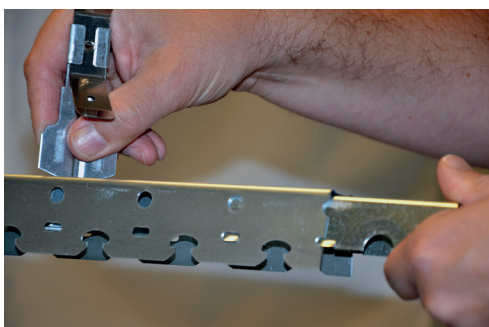

— Merkur Click-on 60

Skrusystem for nedforet fast himling

Mars 2023

Raskt • Stabilt • Stivt • Enkelt • Skrue-fritt

Mål og marker høyden for vegglisten. Marker Merkur profilens (bæreskinne) posisjon (max 1200 mm, se tabell) og posisjonen for innfesting (max 1200 mm, se tabell)
OBS! Første Merkur profil max 1/3 av henger avstand (G) se skisse.

Monter festet (C.033) på hengeren (4 mm) og monter hengeren, mål høyden, enklest med laser. Klikk på innfesting i Merkur profilen, skjõt Merkur profilen med skjøtestykke (C.125).
For å tilpasse lengden kapp med blikksaks.

Klikk fast C-profilen med c/c ut fra plateprodusentens anvisning.
Skjøt c-profilen minimum 100 mm fra Merkur profilen om mulig.
Tilpass lengden kapp med blikksaks.

Finjuster høyden, enklest med laser. Start med å skru fast himlingsplater.
Merkur er ett komplett system med flere ulike innfestinger